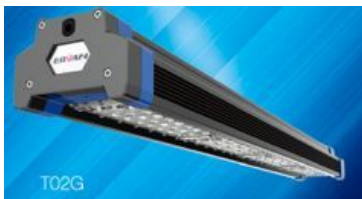

VI UDVIKLER - SAMT KONTRUERER BELYSNINGER SAMMENARBEJDE MED KUNDER

side 31